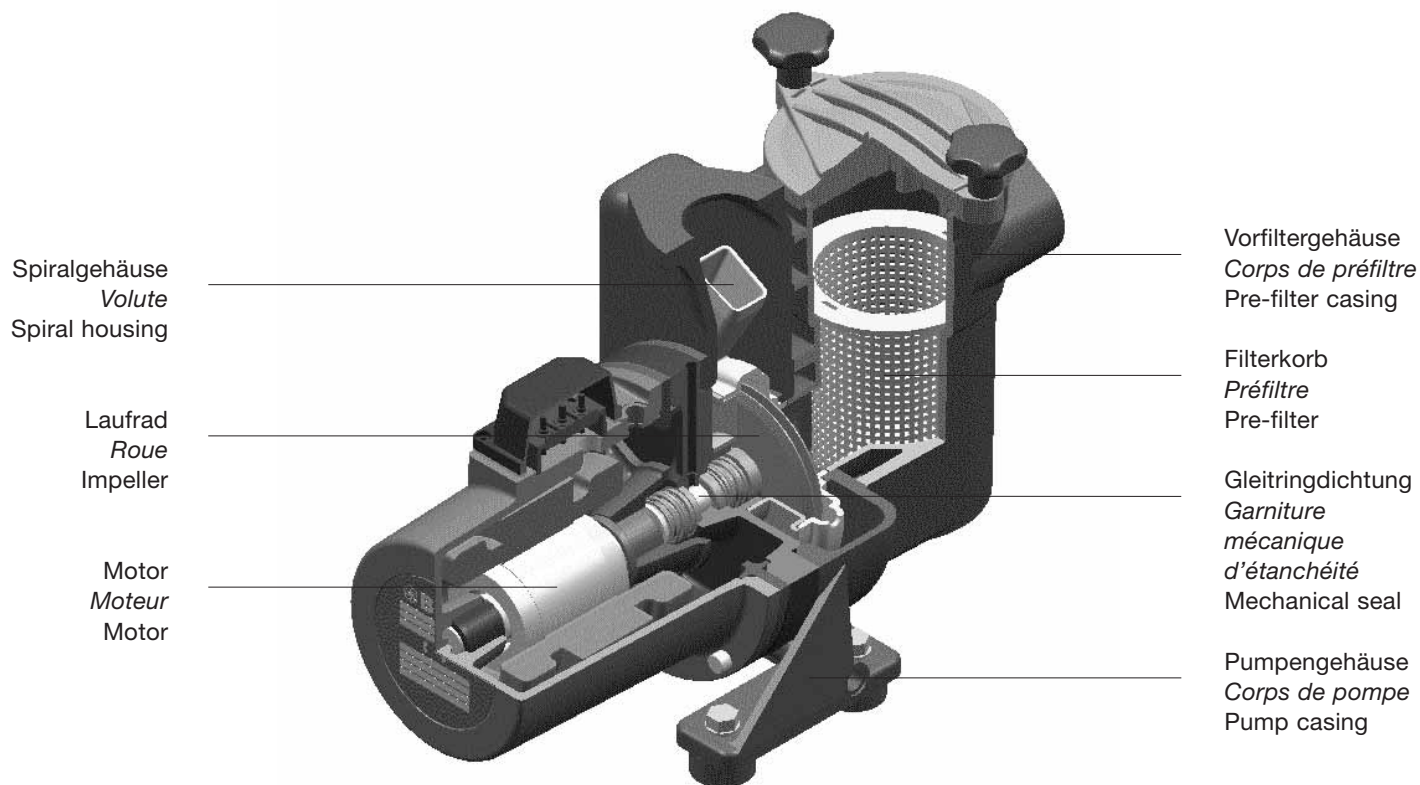

Die Biral-Schwimmbadpumpe

Das Kernstück einer jeden funktions-sicheren Schwimmbadanlage.

Da das Schwimmbadwasser täglich 4- bis 6-mal umgewälzt wird, müssen sich Schwimmbadpumpen im Dauerbetrieb bewähren.

Biral-Schwimmbadpumpen sind selbstansaugend und zeichnen sich aus durch unübertroffene Laufruhe.

La pompe de piscine Biral

L'élément vital pour le bon fonctionnement de toute piscine. L'eau du bassin subissant 4 à 6 circulations par jour, les pompes doivent donc assurer un service permanent, sans défaillance.

Pompes de piscine Biral sont auto-amorçantes et excellent par une marche extrêmement silencieuse.

The Biral swimming-pool pump

The most important part to assure a good functioning of each swimming-pool.

The water of the pool being circulated 4 to 6 times per day, the pumps have to assure a permanent operation, without disturbance.

Biral swimming-pool pumps are selfpriming and distinguish through their extremely silent operation.

Motor 2900 1/min., 3 x 400 V, 50 Hz	<i>Moteur 2900 1/min., 3 x 400 V, 50 Hz</i>	Motor 2900 1/min., 3x400 V, 50 Hz
Isolationsklasse: F	<i>Classe d'isolation: F</i>	Insulating class: F
Schutzart: IP 44	<i>Protection: IP 44</i>	Protection: IP 44
Ruhig laufend, mit Gleitlager	<i>Marche silencieuse, avec paliers lisses</i>	Silent operation, with slide bearings
Eingebauter Filterkorb	<i>Préfiltre incorporé</i>	with mounted pre-filter
Gegenflanschen mit Dichtungen und Schrauben	<i>Contrebrides avec joints et vis</i>	Counter flanges with packings and screws
Anti-Vibrations- elemente	<i>Blocs anti-vibrations</i>	with anti-vibration elements